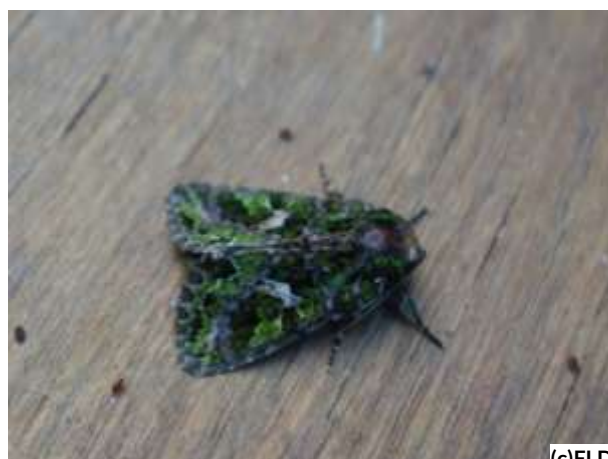

Maure, (Old Lady)
Mormo maura **Noctuidae**
11/07/21 Châtillon-sur-Indre