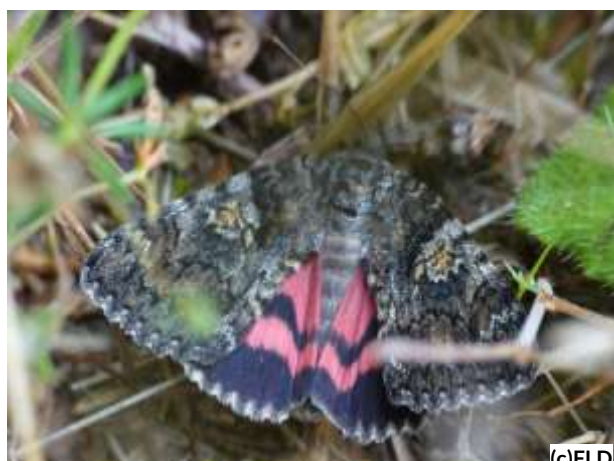

Déplacée (la)
Catocala elocata **Erebidae**
03/08/22 Châtillon-sur-Indre

(c)FLD