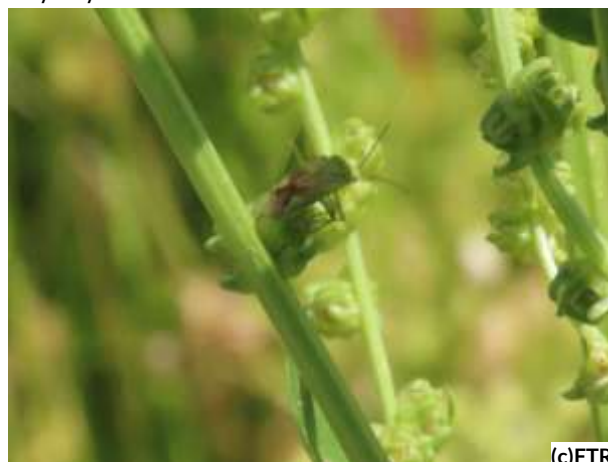

04/09/22 Châtillon-sur-Indre

(c)FLD

Gonocère du buis, (Box bug)

Gonocerus acuteangulatus **Coreidae**

10/11/22 Châtillon-sur-Indre

(c)FTR

Punaise de la pomme de terre, (Potato bug)

Closterotomus norwegicus **Miridae**