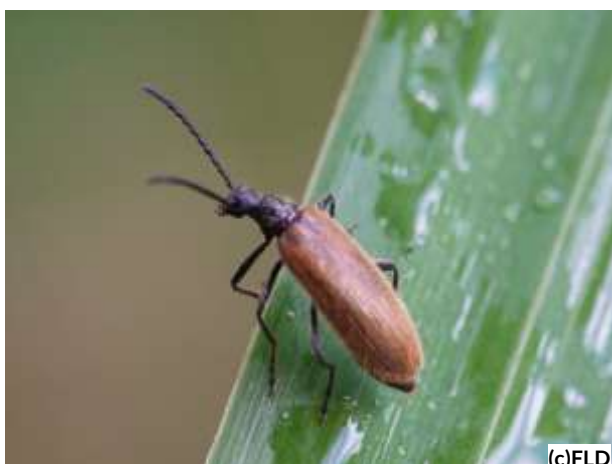

Staphylin odorant, (Devil's Coach-horse)
Ocyopus olens **Staphylinidae**
12/06/22 Saint-Médard