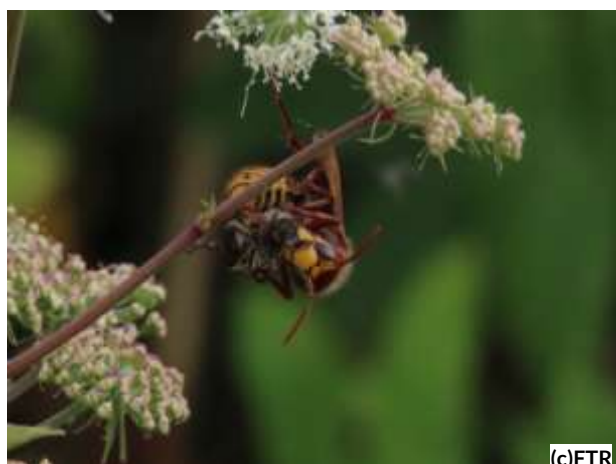

Mouche-à-scie à trois bandes jaunes
Macrophya montana **Tenthredinidae**
14/06/22 Saint-Médard