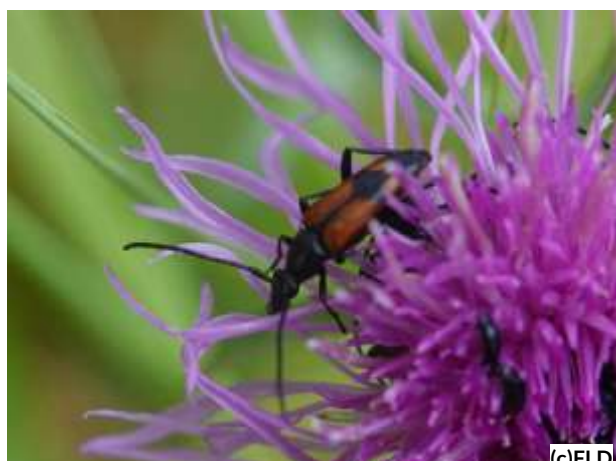

Lepture tachetée
Rutpela maculata **Cerambycidae**
19/06/23 Saint-Cyran-du-Jambot