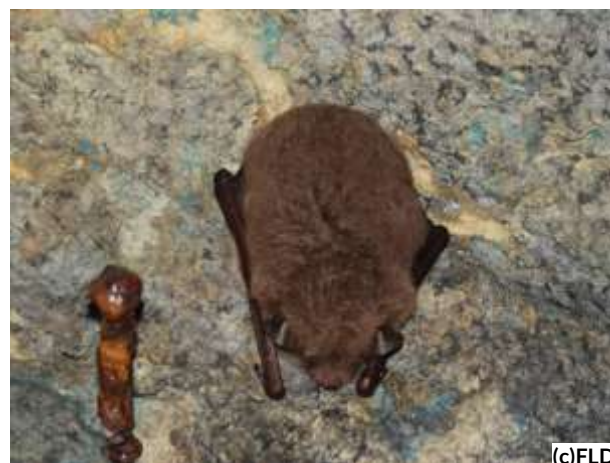

Belette d'europe, (Weasel)  
*Mustela nivalis* **Mustelidae**  
14/08/23 Saint-Cyran-du-Jambot

Ecureuil roux, (Eurasian Red Squirrel)  
*Sciurus vulgaris* **Sciuridae**  
26/08/22 Châtillon-sur-Indre

Grand rhinolophe, (Greater Horseshoe Bat)  
*Rhinolophus ferrumequinum*  
**Rhinolophidae**  
03/05/22 Châtillon-sur-Indre

Crocidure musette, (Greater White-toothed Shrew)  
*Crocidura russula* **Soricidae**  
12/07/23 Châtillon-sur-Indre

Petit rhinolophe, (Lesser Horseshoe Bat)  
*Rhinolophus hipposideros* **Rhinolophidae**  
05/07/21 Saint-Médard

Sanglier, (Wild Boar, Razorback)  
*Sus scrofa* **Suidae**  
16/03/21 Châtillon-sur-Indre

(c)FLD

Taupe d'europe, (European Mole)  
*Talpa europaea* **Talpidae**  
24/02/23 Châtillon-sur-Indre

(c)FLD

Murin de daubenton, (Daubenton's Bat)  
*Myotis daubentonii* **Vespertilionidae**  
16/09/23 Le Tranger