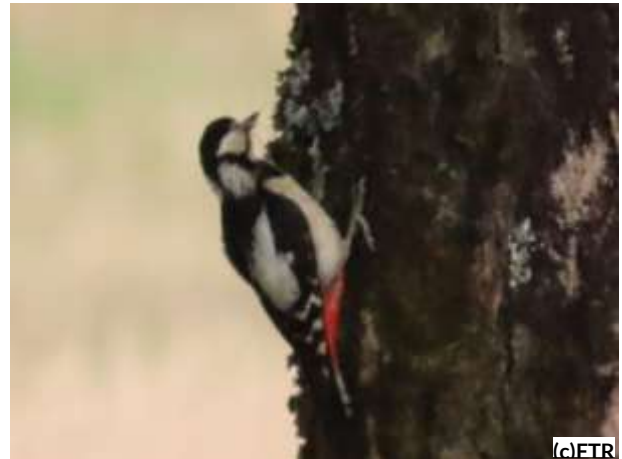

Pouillot véloce
Phylloscopus collybita **Phylloscopidae**
19/09/21 Saint-Médard

(c)ETR